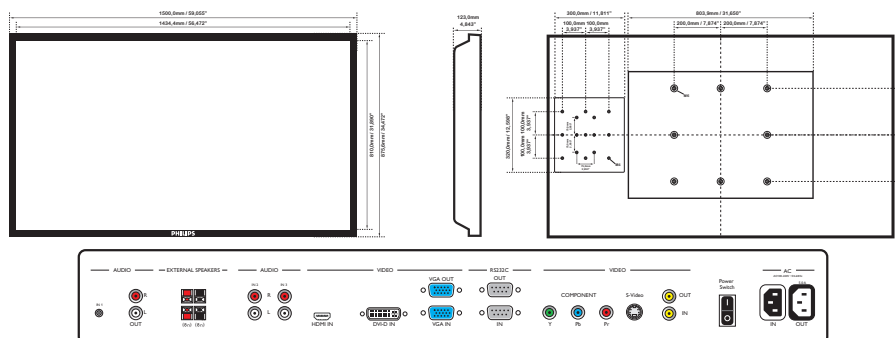

Условия эксплуатации

- Диапазон температур (эксплуатация): 0 - 40 °C

- Относительная влажность: 5-90 %
- Среднее время между отказами: 50 000 час(ов)

Питание

- Электропитание: 90-264 В переменного тока, 50/60 Гц
- Потребление (во включенном режиме): Типичное: 358 Вт
- Энергопотребление в режиме ожидания: < 1 Вт

Звук

- Встроенные динамики: 2 x 12 Вт (8 Ом)

Аксессуары

- Входные в комплект аксессуары: Пульт ДУ, Батарейки для пульта ДУ, Шнур питания сети переменного тока, Кабель VGA, Руководство пользователя на CD-ROM, Краткое руководство
- Дополнительные аксессуары: Жесткое крепление на стене, Гибкое крепление на стене, Потолочный монтаж
- Подставка: BM05511

Прочее

- Ободок: Цвет Metallic Anthracite
- Гарантия: Европа/Северная Америка: 3 года
- Языки экранных меню: Английский, Французский, Немецкий, Итальянский, Польский, Турецкий, Русский, Упрощенный китайский
- Подтвержденное соответствие нормативам: CE, FCC, класс B, CCC, RoHS

Дата выпуска 2010-03-11

Версия: 2.4.1

12 NC: 8670 000 62218
EAN: 87 12581 53795 1

© 2010 Koninklijke Philips Electronics N.V.
Все права защищены.

Характеристики могут меняться без предварительного уведомления. Торговые марки являются собственностью Koninklijke Philips Electronics N.V. или соответствующих владельцев.

www.philips.com