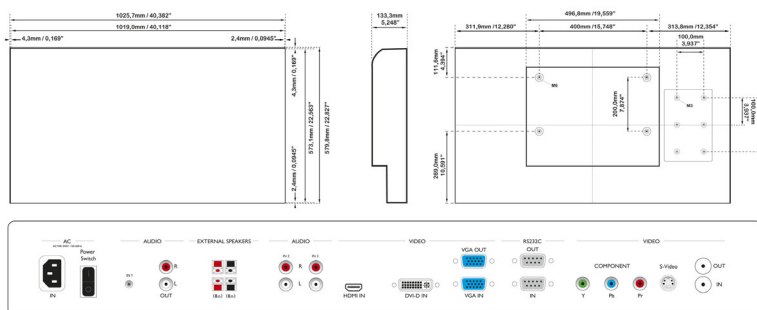

Размеры

- Толщина рамки: 2,4 мм снизу/справа, 4,3 мм сверху/слева
- Специальная подставка (ШxВxГ): 200 x 280 x 55 мм
- Специальная подставка (дюймы) (ШxВxГ): 7,9 x 11,0 x 2,17 дюйма
- Размеры комплекта (Ш x В x Г): 1026 x 578 x 133 мм
- Размеры устройства в дюймах (Ш x В x Г): 40,4 x 22,8 x 5,2 дюймов
- Вес продукта: 27,5 кг
- Вес изделия (фунты): 60,6
- Крепление VESA: 400x200 мм (комплект), 100x100 мм (подставка)

Условия эксплуатации

- Диапазон температур (эксплуатация): 0-40 °C
- Относительная влажность: 5-90 %
- Среднее время между отказами: 50 000 час(ов)

Питание

- Электропитание: 90-264 В переменного тока, 50/60 Гц
- Потребление (во включенном режиме): Станд. 238 Вт
- Энергопотребление в режиме ожидания: < 1 Вт

Звучание

- Встроенные динамики: 2 x 12 Вт (8 Ом)

Аксессуары

- Входящие в комплект аксессуары: Пульт ДУ, Батареи для пульта ДУ, Шнур питания сети перем. тока, Кабель VGA, Руководство пользователя на CD-ROM, Краткое руководство
- Дополнительные аксессуары: Жесткое крепление на стене, Гибкое крепление на стене, Потолочное крепление, Настольная подставка

Прочее

- Ободок: Цвет Metallic Anthracite
- Гарантия: Европа/Северная Америка: 3 года
- Языки экранных меню: Английский, Французский, Немецкий, Итальянский, Польский, Турецкий, Русский, Упрощенный китайский
- Подтвержденное соответствие нормативам: CE, FCC класс B, CCC, RoHS

Дата выпуска 2010-08-06

Версия: 4.1.3

12 NC: 8670 000 65013
EAN: 87 12581 55151 3

© 2010 Koninklijke Philips Electronics N.V.
Все права защищены.

Характеристики могут меняться без предварительного уведомления. Торговые марки являются собственностью Koninklijke Philips Electronics N.V. или соответствующих владельцев.

www.philips.com