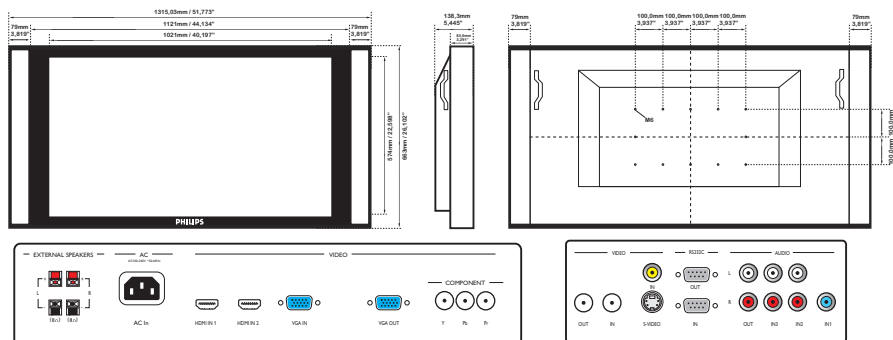

Тюнер/Прием/Передача

- Воспроизведение видео: NTSC, PAL, SECAM

Питание

- Потребление (во включенном режиме): 165 Вт (типичная)
- Электропитание: 90-264 В переменного тока, 50/60 Гц
- Энергопотребление в режиме ожидания: < 5 Вт

Размеры

- Размеры комплекта (Ш x В x Г): 1122 x 663 x 138 мм
- Размеры устройства в дюймах (Ш x В x Г): 44,2 x 26,1 x 5,4 дюймов
- Размеры устройства с подставкой (В x Г): 705 x 406 мм
- Размеры устройства с подставкой в дюймах (В x Г): 27,8 x 16,0 дюймов
- Среднее время между отказами: 50 000 часов (кроме CCFL - 60 000)

Технические характеристики

- Диапазон температур для работы: 0-40 °C
- Диапазон относительной влажности: 5% - 90%

Аксессуары

- Входящие в комплект аксессуары: Кабель адаптера HDMI-DVI, Кабель VGA, Пульт ДУ, Батареи для пульта ДУ, Руководство

- пользователя на CD-ROM, Шнур питания сети перем. тока, Краткое руководство
- Дополнительные аксессуары: Настольная подставка BM05211, AC BAL4631S1, Потолочное крепление BM04111&BM01111, Жесткое настенное крепление BM02111, Гибкое настенное крепление BM04111&BM02212

Прочее

- Гарантия: Европа/Северная Америка: 3 года
- Ободок: Цвет Metallic Anthracite

Дата выпуска 2010-05-25

Версия: 1.0.3

12 NC: 8670 000 56954
EAN: 87 12581 50974 3

© 2010 Koninklijke Philips Electronics N.V.
Все права защищены.

Характеристики могут меняться без предварительного уведомления. Торговые марки являются собственностью Koninklijke Philips Electronics N.V. или соответствующих владельцев.

www.philips.com